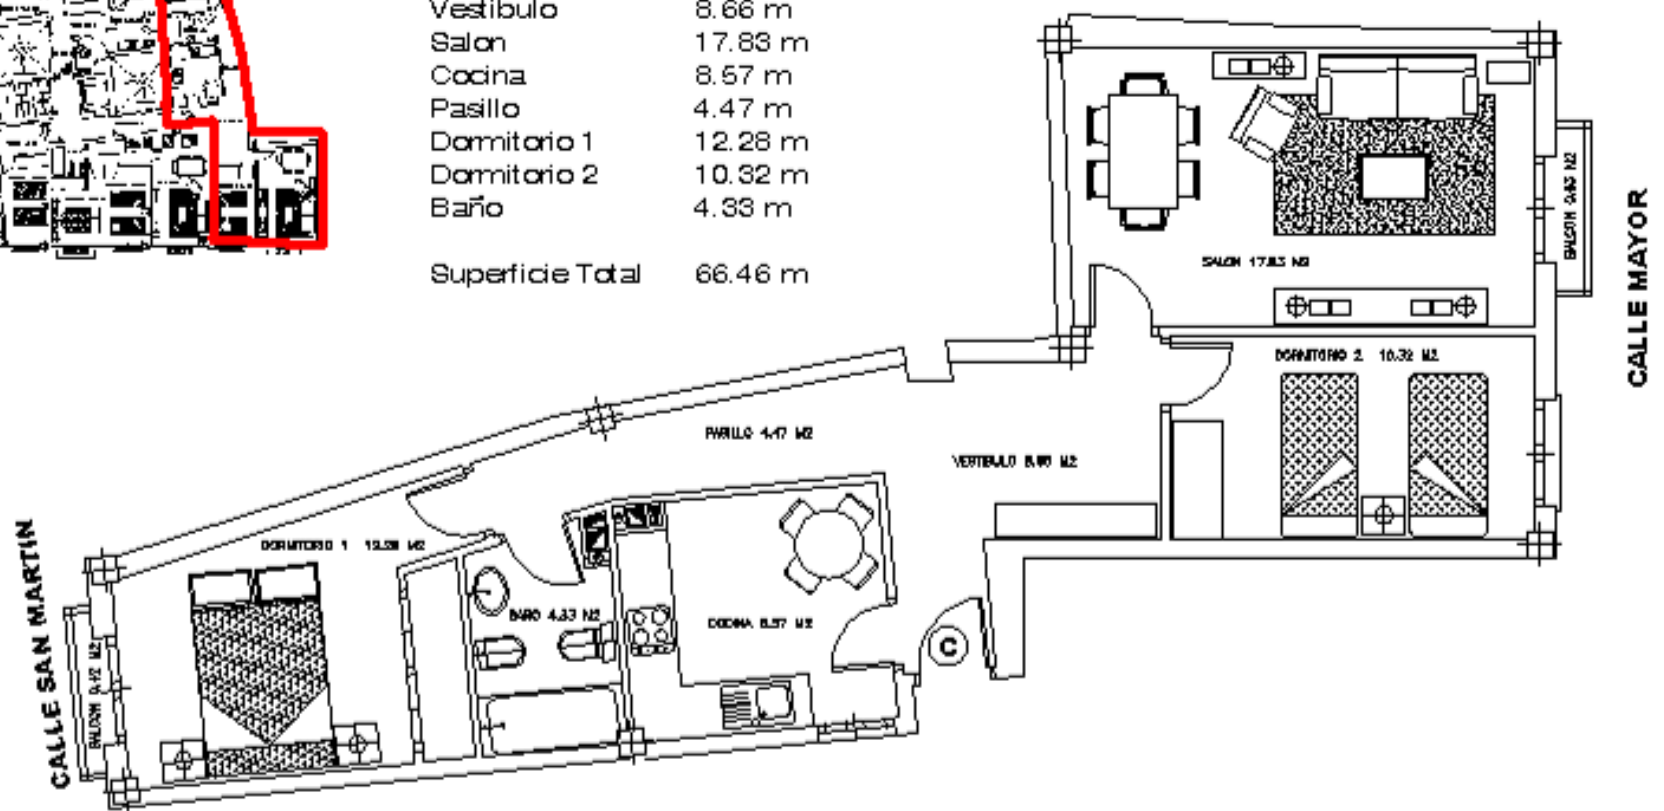

VIVIENDA TIPO C

Vestibulo	8.66 m
Salon	17.83 m
Cocina	8.57 m
Pasillo	4.47 m
Dormitorio 1	12.28 m
Dormitorio 2	10.32 m
Baño	4.33 m
Superficie Total	66.46 m

Plano de caracter orientativo que puede sufrir modificaciones durante la ejecucion de las obras. No es un documento contractual