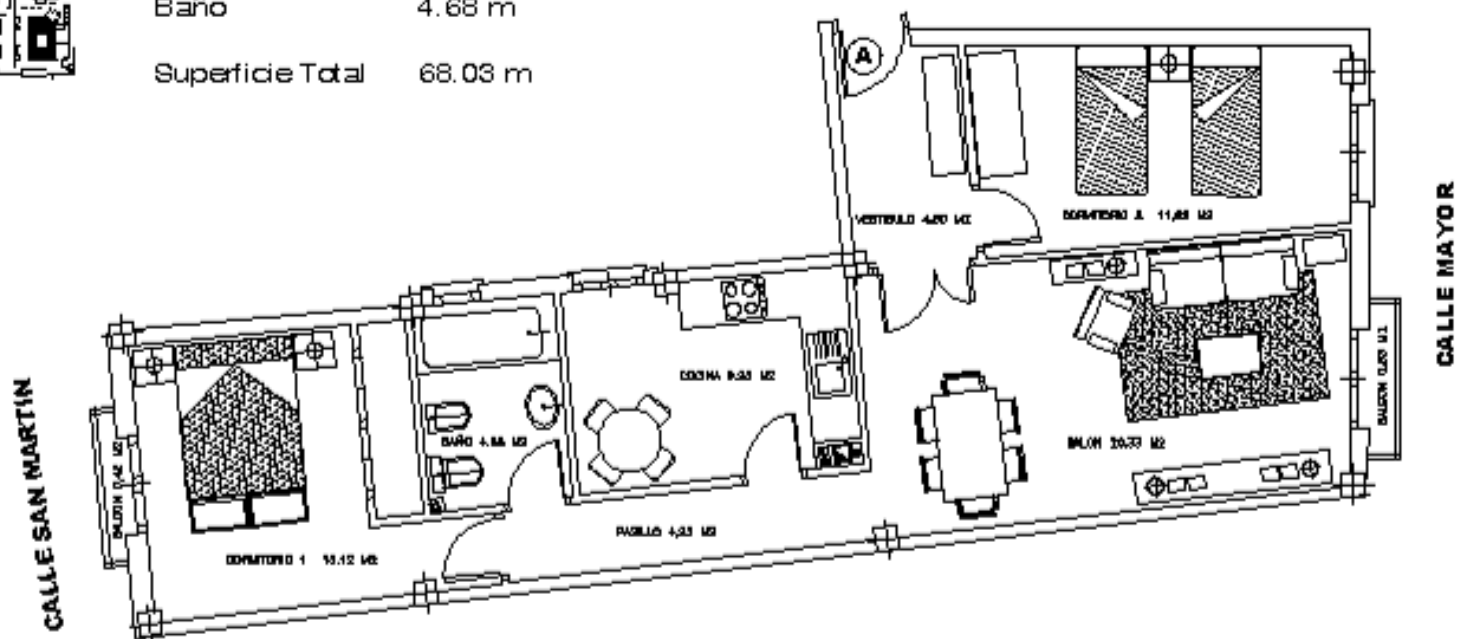

### VIVIENDA TIPO A

Vestibulo	4.60 m
Salon	20.33 m
Cocina	9.25 m
Pasillo	4.23 m
Dormitorio 1	13.12 m
Dormitorio 2	11.82 m
Baño	4.68 m
Superficie Total	68.03 m

Proyecciones Inmobiliarias  
**COMANORTE**

Plano de caracter orientativo que puede sufrir modificaciones durante la ejecucion de las obras. No es un documento contractual